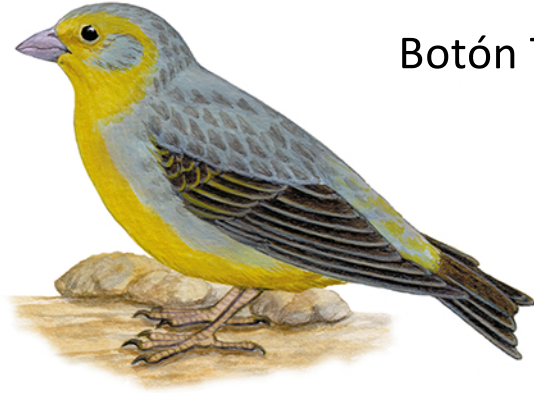

Sicalis raimondii

Botón Trile

Sicalis luteola

Botón Triguero

Los símbolos de macho y hembra están invertidos en el Espiguero Corbatón ***Sporophila telasco***.

♂

♀