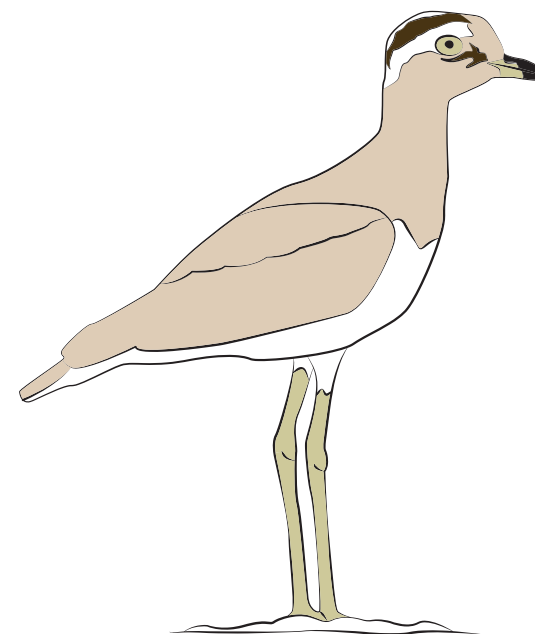

# Festival virtual <sup>de</sup> Aves playeras

PERÚ 2020

## ESTACIÓN: "AVES PLAYERAS"

**"Huerequeque"**  
*Burhinus superciliaris*

**Su nombre se debe al canto que emite.**